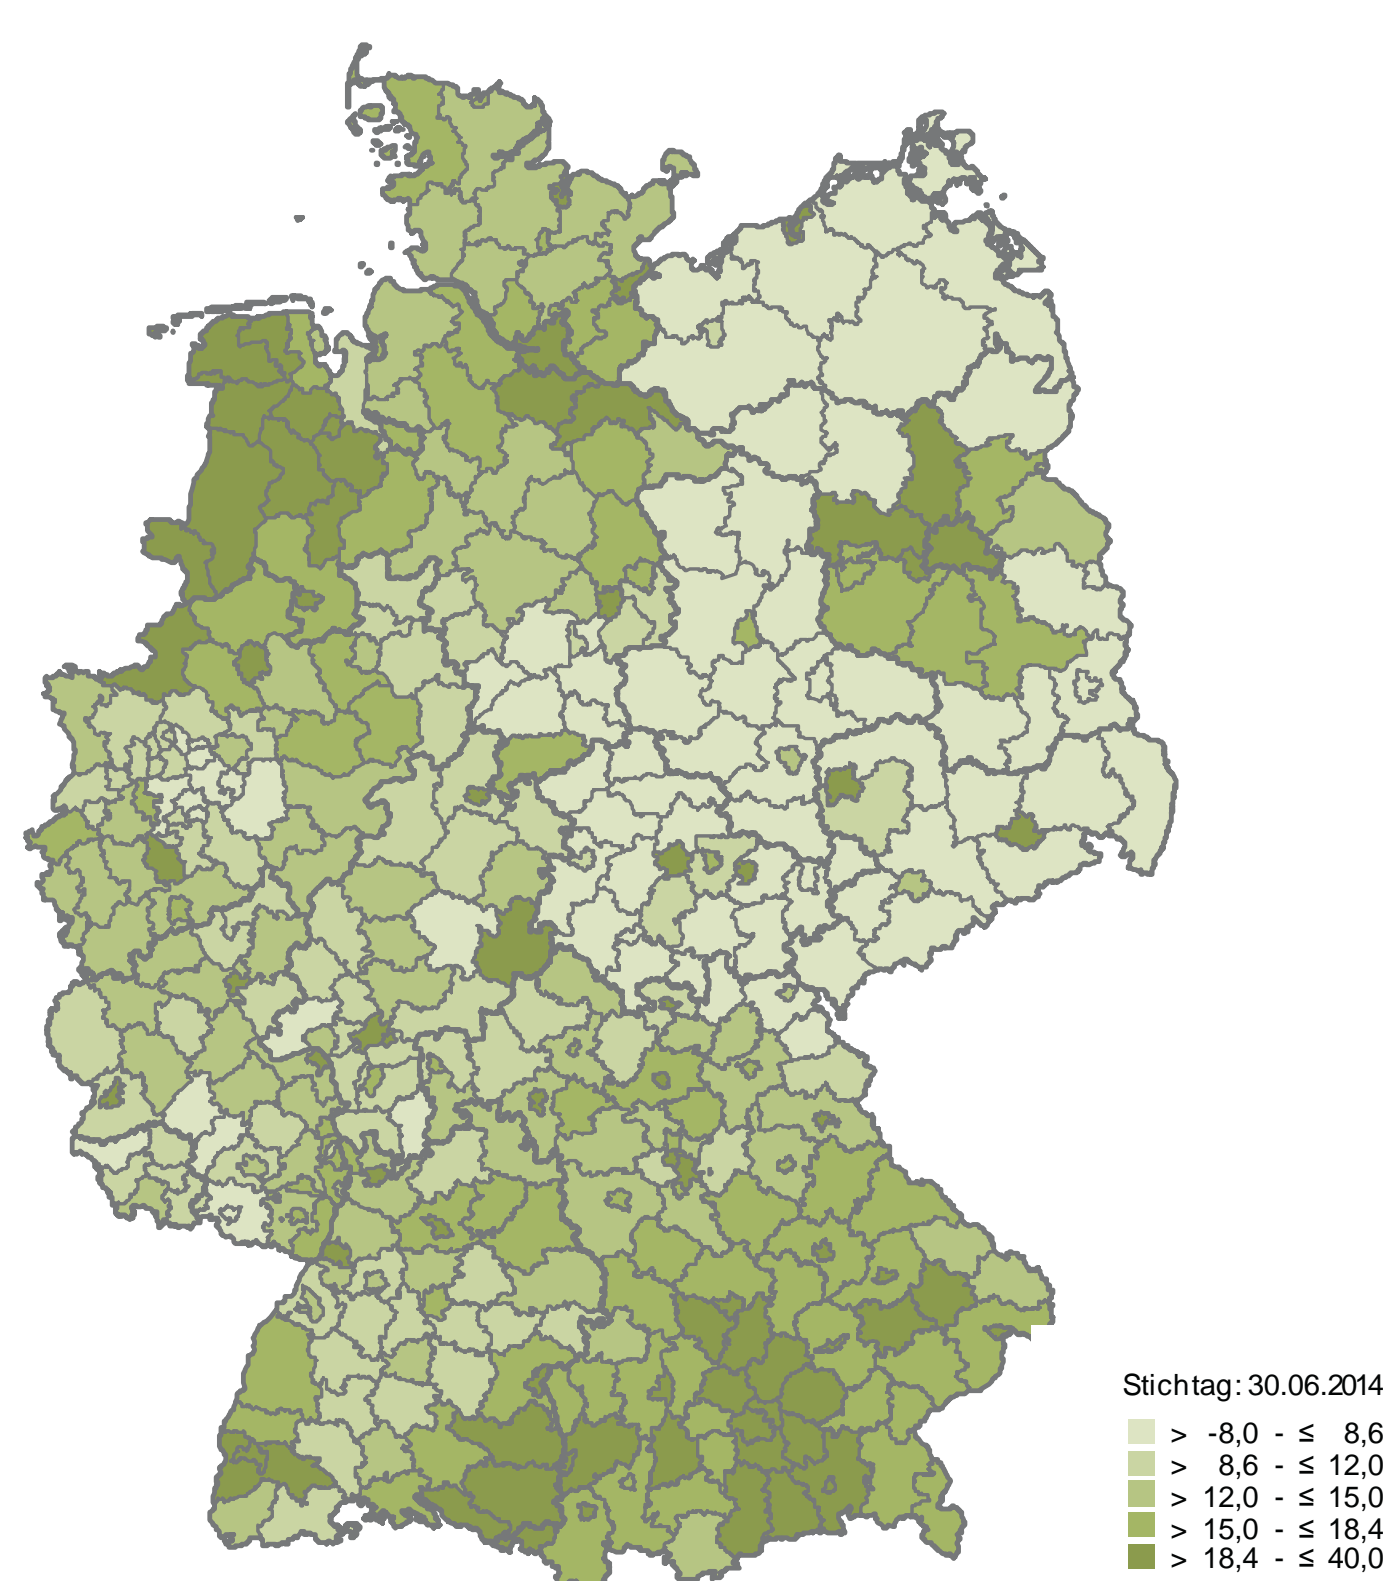

Daten zum Arbeitsmarkt

Aktuell - Regional - Mobil

Kreise in Deutschland - Jahreswerte 2014

Unterbeschäftigungsquote

Die Statistik der Bundesagentur für Arbeit (BA) liefert Daten für das politische Monitoring und die damit verbundenen Entscheidungsprozesse. Der **hohe methodische Standard** und **kontinuierliche Qualitätskontrollen** sichern die **Zuverlässigkeit** und **Genauigkeit** der Daten.

Die Nutzer haben die Möglichkeit zwischen einem breiten Produktangebot im **Internet** und **zugeschnittenen Auswertungen** zu wählen.

Arbeitslosenquote

Entwicklung der Beschäftigung (in den letzten 10 Jahren)