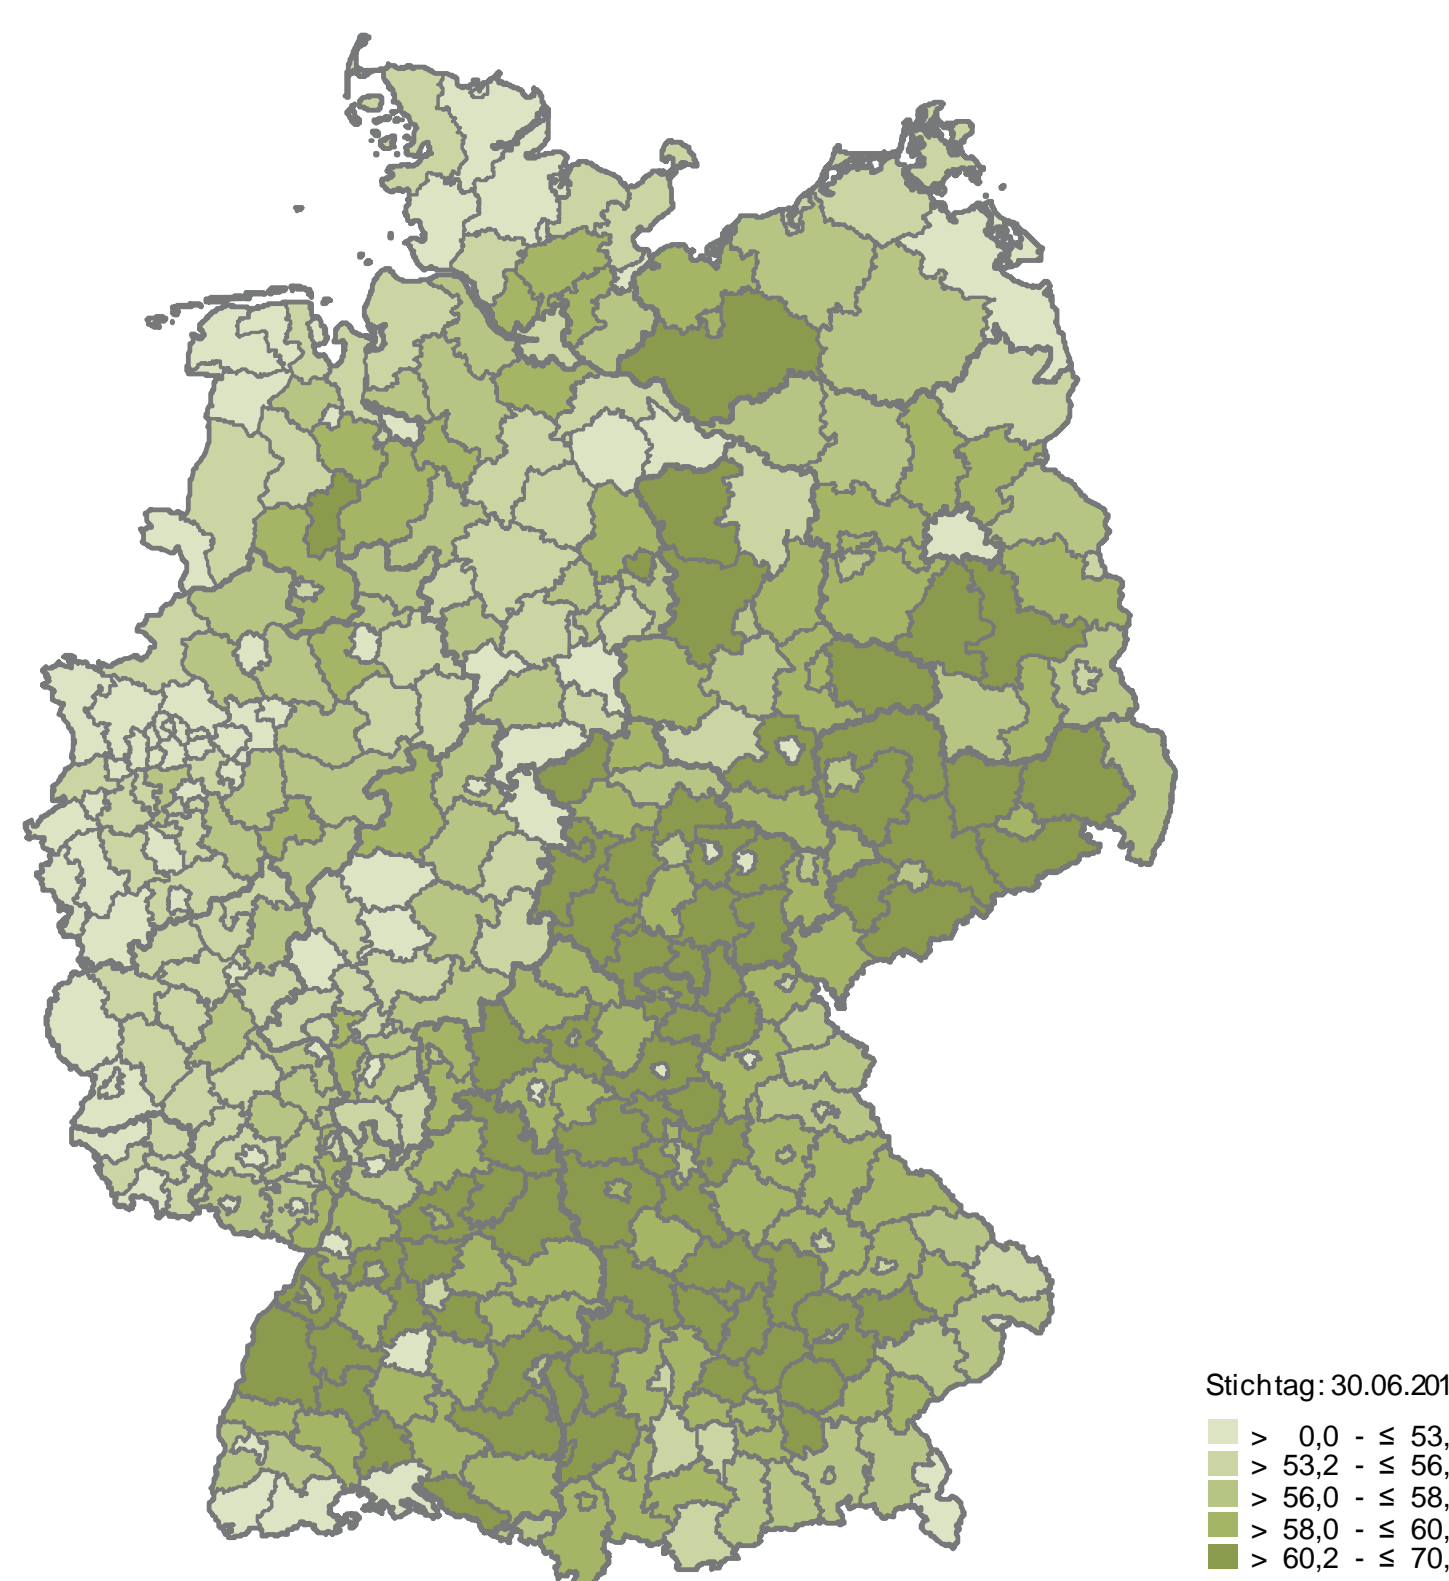

Beschäftigungsquote