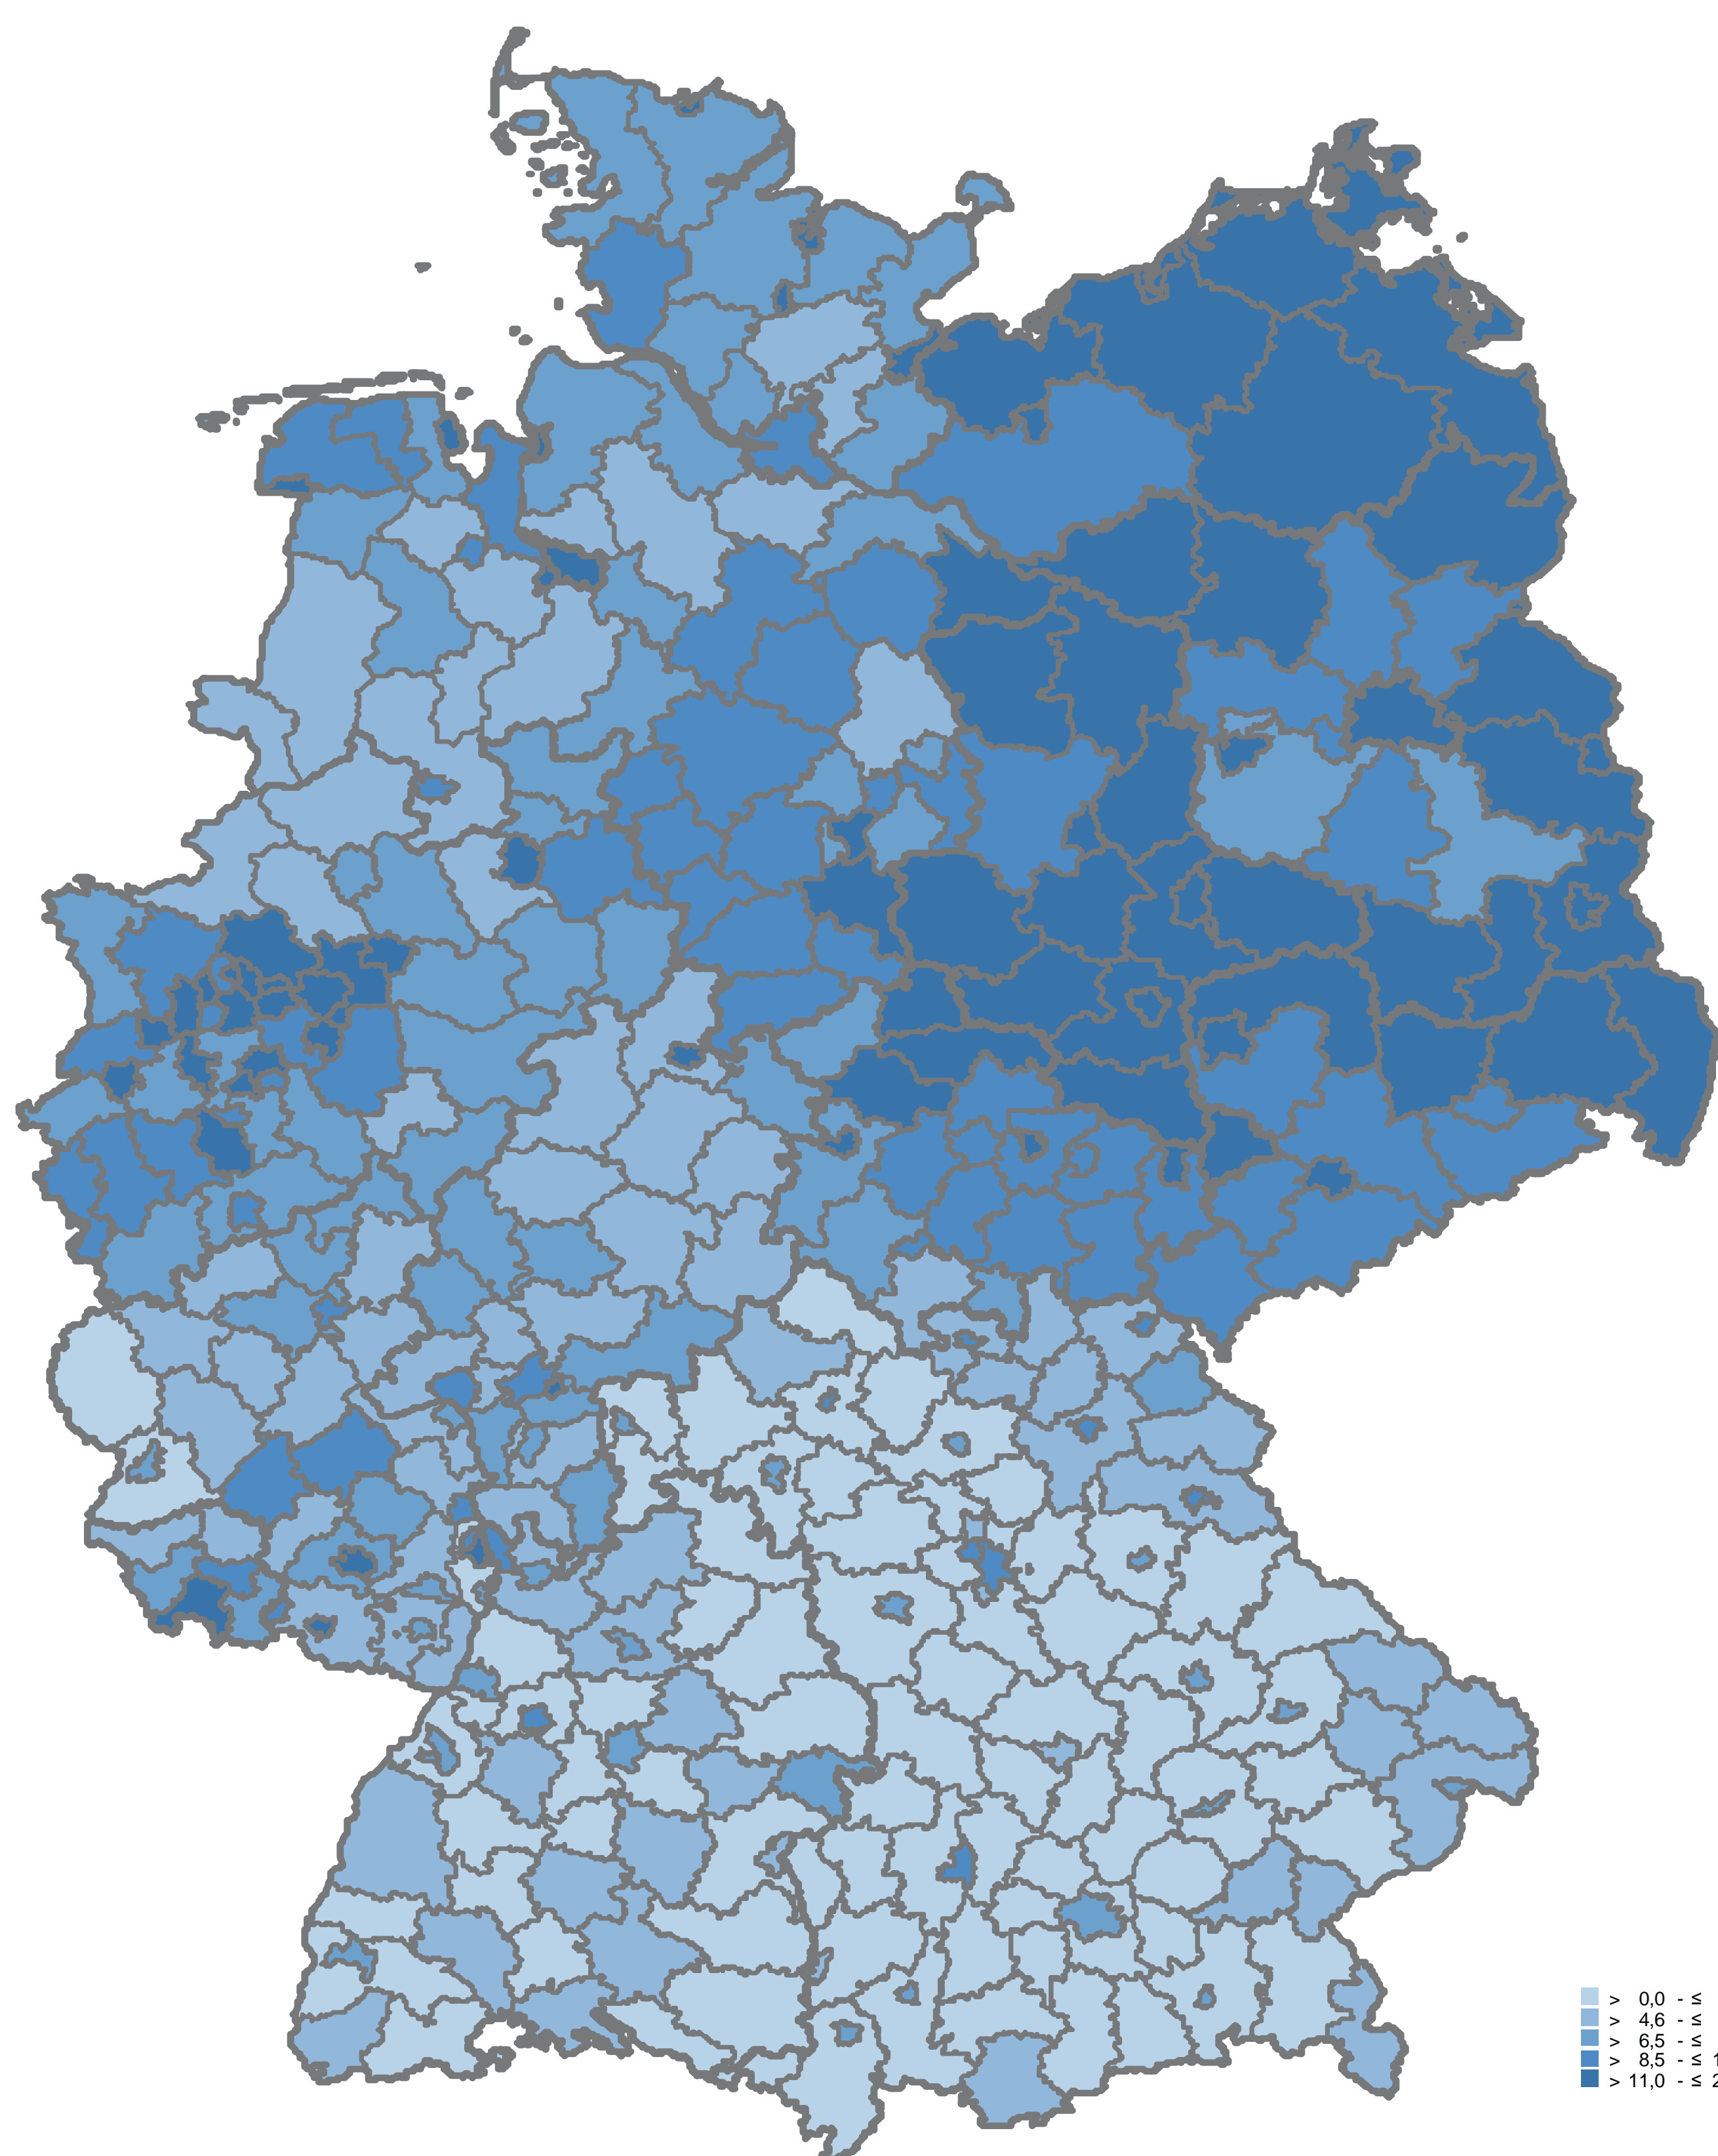

Daten zum Arbeitsmarkt

Aktuell - Regional - Mobil

Kreise in Deutschland - Jahreswerte 2014

Unterbeschäftigungsquote

Die Statistik der Bundesagentur für Arbeit (BA) liefert Daten für das politische Monitoring und die damit verbundenen Entscheidungsprozesse. Der **hohe methodische Standard** und **kontinuierliche Qualitätskontrollen** sichern die **Zuverlässigkeit** und **Genauigkeit** der Daten.

Die Nutzer haben die Möglichkeit zwischen einem breiten Produktangebot im **Internet** und **zugeschnittenen Auswertungen** zu wählen.

Arbeitslosenquote

Entwicklung der Beschäftigung (in den letzten 10 Jahren)