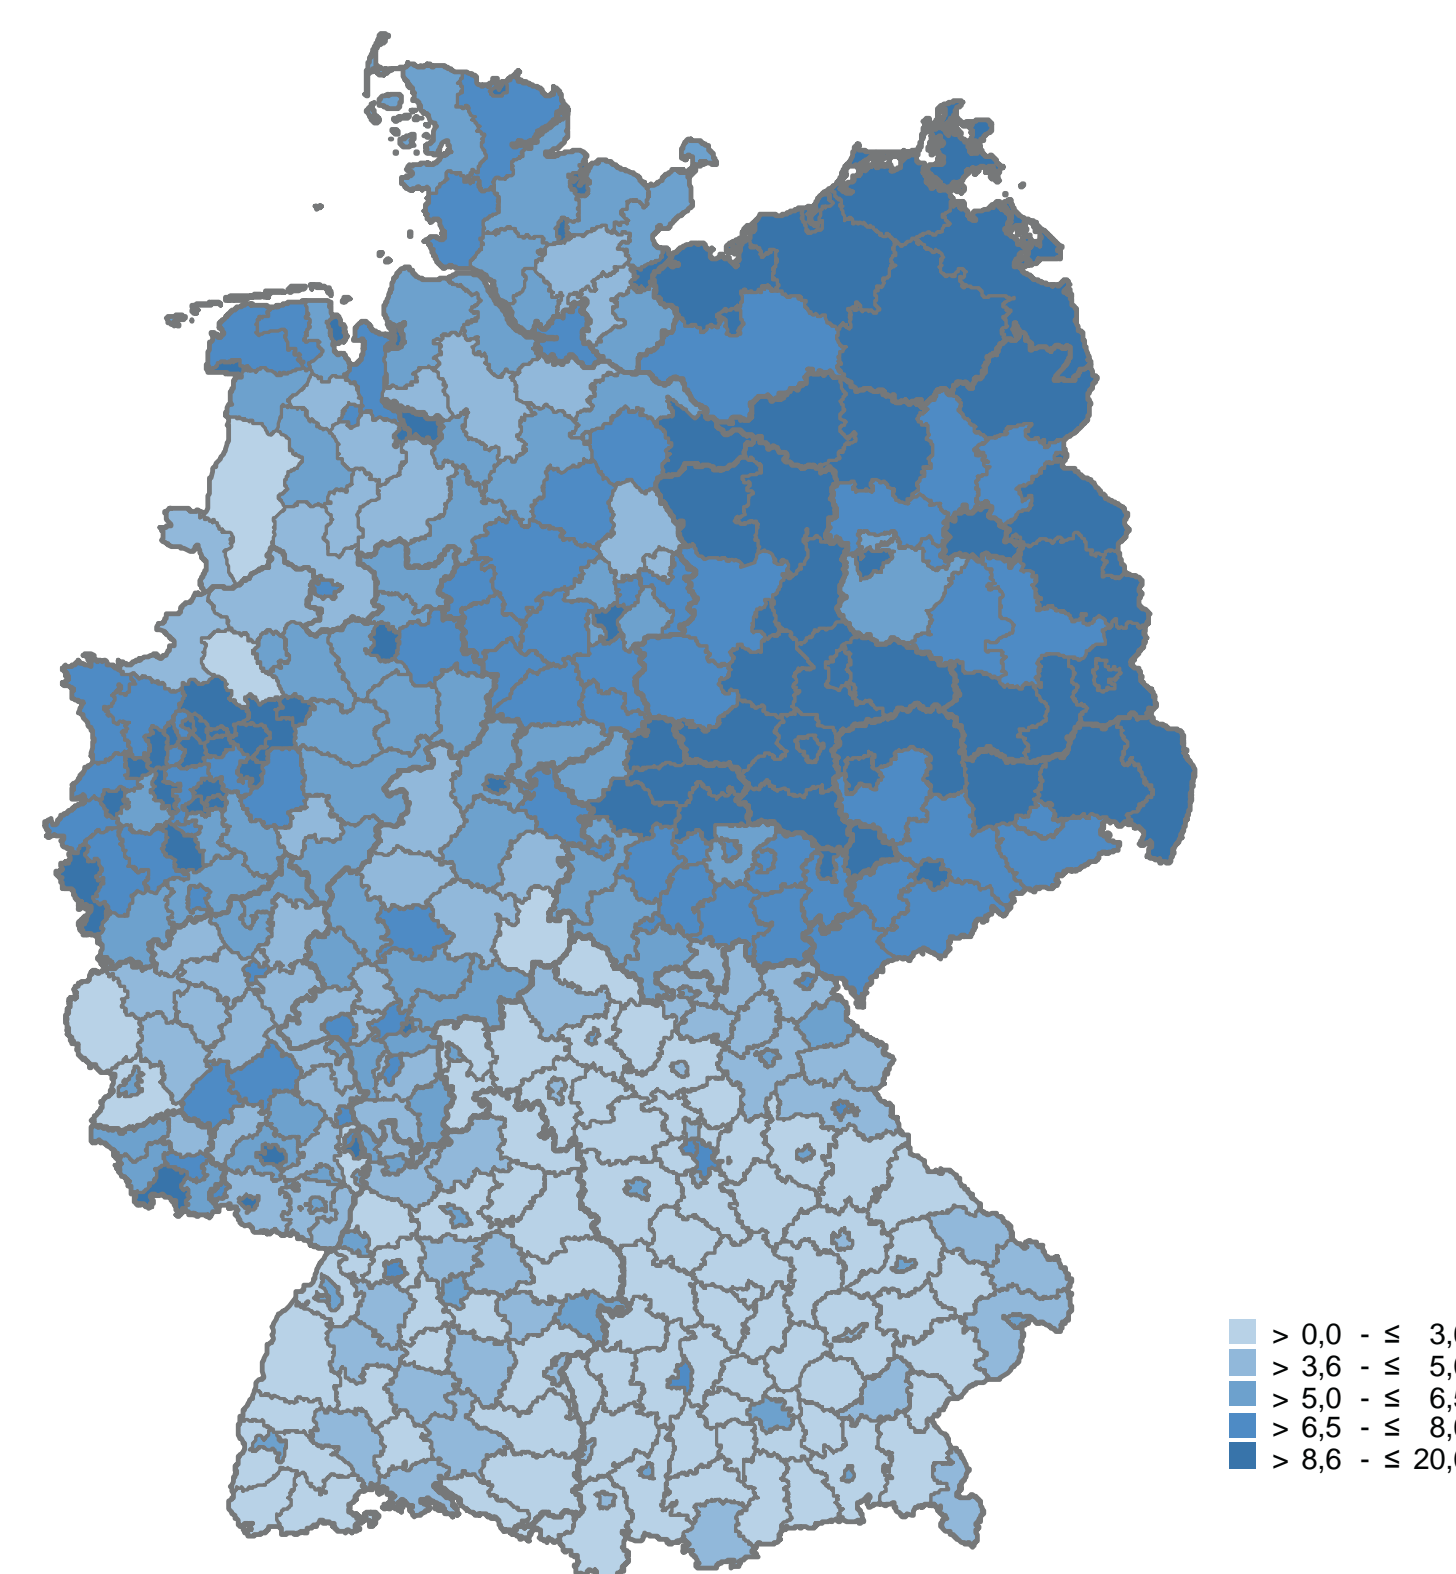

Daten zum Arbeitsmarkt

Aktuell - Regional - Mobil

Kreise in Deutschland - Jahreswerte 2014

Unterbeschäftigungsquote

Die Statistik der Bundesagentur für Arbeit (BA) liefert Daten für das politische Monitoring und die damit verbundenen Entscheidungsprozesse. Der **hohe methodische Standard** und **kontinuierliche Qualitätskontrollen** sichern die **Zuverlässigkeit** und **Genauigkeit** der Daten.

Die Nutzer haben die Möglichkeit zwischen einem breiten Produktangebot im **Internet** und **zugeschnittenen Auswertungen** zu wählen.

Arbeitslosenquote

Entwicklung der Beschäftigung (in den letzten 10 Jahren)